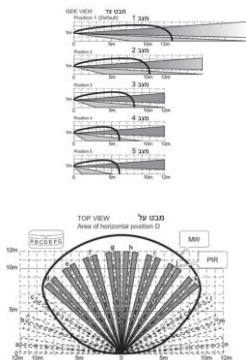

DPM143

גלאי א"א פסיבי חיצוני אלחוטי

DPM143 הינו גלאי אינפרא אדום פסיבי אלחוטי המיועד להתקנה חיצונית. הגלאי תוכנן לגילוי תנועות בתחום מוגדר ושולח התרעת גילוי למערכת האזעקה. הגלאי משלב את FastLink, טכנולוגית שידור מתקדמת לביטחון מירבי. הגלאי עובד מול מערכות Vision-Force, המתממשקות למגוון אביזרים ומרחיבים ומאפשרות ע"י כך את הרחבת המערכת לפי צרכי הלקוח.

תכונות

- תחום גילוי 12 מטר, 90°
- אלחוטי
- מופעל סוללות
- מוגן טמפר לפתיחת מכסה והסרה מהקיר
- גילוי חסימה (אנטי-מאסק)

מפרט טכני

- תדר שידור: 433.920MHz
- הספק שידור: 10mW
- רוחב סרט: 100KHz
- אפנון: FM
- טווח קליטה: 800 מטר
- אות חיים: כל 15 דקות
- דיווחים: אזעקה, חסימה (Anti-Mask), טמפר, סוללה נמוכה, אות חיים
- מרחק גילוי: 12 מטר
- תחום זווית גילוי אופקי: 90°
- מהירות גילוי: 0.3m/s ÷ 3m/s
- גובה התקנה: 0.8 עד 1.2 מטר
- סוללות: 3 של 1.5V, אלקליין, AA
- מידות: 18 x 7 x 10.5 ס"מ
- תחום טמפרטורות עבודה: -10°C ÷ +50°C
- לחות יחסית: 93%, ללא עיבוי
- עמידה בתנאים חיצוניים: IP55