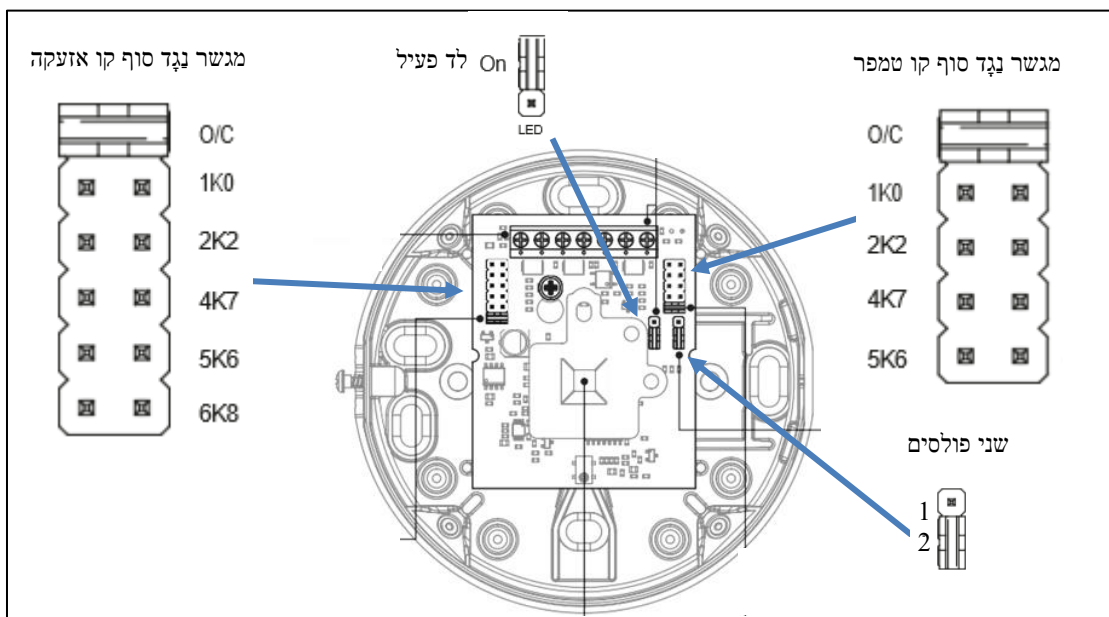

גלאי תנועה תקרתי DPQ360 מדריך התקנה מקוצר

תאור כללי

DPQ360 הינו גלאי תנועה תקרתי אינפרה-אדום פסיבי.

מגשרים ומפסקים

לאחר פתיחת הגלאי, קבע את המגשרים (ג'מפרים) במצב המתואר בציור 1 (התקנה ללא נגדי סוף קו):

ציור 1: קביעת מגשרים

התקנה וחיבורים

התקן את הגלאי בתקרה.

חבר בין הגלאי לבין מערכת האזעקה לפי ציור 2 – לפי האופציה הדרושה. שים לב לקביעת המגשרים! מספרי האזור 7 ו-8 הינם לצרכי הדוגמה בלבד.

עם נגדי סוף קו

ללא נגדי סוף קו – שני אזורים

ציור 2: חיבורים

תכנות מערכת Force לתצורת התקנה עם נגדי סוף קו:

1. אזור אזהקה מוגן סוף קו.
2. נגדי סוף קו.
3. ערך נגד סוף קו – 10K (הערך בתכנות =100. מגיע כברירת מחדל)

תחומי כיסוי

מפרט טכני

מהירות מטרה: 0.3 עד 3 מטר לשנייה	כללי: גלאי תנועה תקרתי אינפרה אדום פסיבי
מידות: 108 x 108 x 31 מ"מ	חיישן: ארבעה אלמנט
חומר: 2.5 מ"מ ASA	אזורי גילוי: 124
טמפרטורת עבודה: -20°C +55°C	גובה התקנה: 2.4 עד 4.0 מטר
טמפרטורת אחסון: -30°C +60°C	מתח עבודה: 9-15VDC (נומינאלי – 12V)
לחות מקסימלית: 95% ללא עיבוי	צריכת זרם: מקסימום 15mA
משקל גלאי: 90 גרם	מונה פולסים: 1/2
משקל גלאי באריזה: 115 גרם	זמן חימום: עד 60 שניות
	זמן אזהקה: 2 שניות >