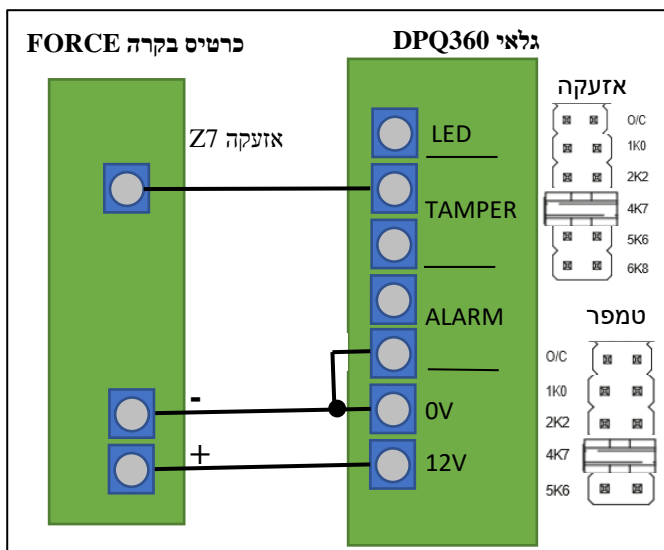

גלאי תנועה תקרתי DPQ360 מדריך התקנה מקוצר

תאור כללי

DPQ360 הינו גלאי תנועה תקרתי אינפרה-אדום פסיבי.

מגשרים ומפסקים

לאחר פתיחת הגלאי, קבע את המגשרים (ג'מפרים) במצב המתואר בציור 1 (התקנה ללא נגדי סוף קו):

ציור 1: קביעת מגשרים

התקנה וחיבורים

התקן את הגלאי בתקרה.

חבר בין הגלאי לבין מערכת האזעקה לפי ציור 2 – לפי האופציה הדרושה. שים לב לקביעת המגשרים! מספרי האזור 7 ו-8 הינם לצרכי הדוגמה בלבד.

עם נגדי סוף קו

ללא נגדי סוף קו – שני אזורים

ציור 2: חיבורים

תכנות מערכת Force לתצורת התקנה עם נגדי סוף קו:

1. אזור אזהקה מוגן סוף קו.
2. נגדי סוף קו.
3. ערך נגד סוף קו – 10K (הערך בתכנות =100. מגיע כברירת מחדל)

תחומי כיסוי

מפרט טכני

מהירות מטרה: 0.3 עד 3 מטר לשנייה	כללי: גלאי תנועה תקרתי אינפרה אדום פסיבי
מידות: 108 x 108 x 31 מ"מ	חיישן: ארבעה אלמנט
חומר: 2.5 מ"מ ASA	אזורי גילוי: 124
טמפרטורת עבודה: -20°C +55°C	גובה התקנה: 2.4 עד 4.0 מטר
טמפרטורת אחסון: -30°C +60°C	מתח עבודה: 9-15VDC (נומינאלי – 12V)
לחות מקסימלית: 95% ללא עיבוי	צריכת זרם: מקסימום 15mA
משקל גלאי: 90 גרם	מונה פולסים: 1/2
משקל גלאי באריזה: 115 גרם	זמן חימום: עד 60 שניות
	זמן אזהקה: 2 שניות >