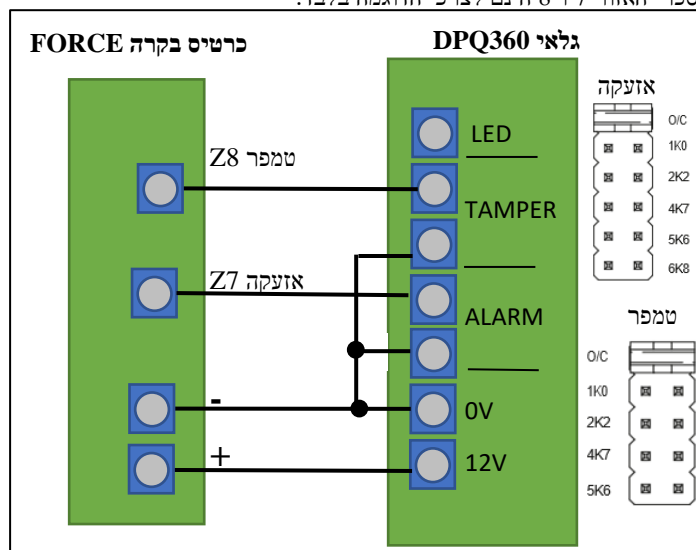

גלאי תנועה תקרתי DPQ360 מדריך התקנה מקוצר

תאור כללי

DPQ360 הינו גלאי תנועה תקרתי אינפרה-אדום פסיבי.

מגשרים ומפסקים

לאחר פתיחת הגלאי, קבע את המגשרים (ג'מפרים) במצב המתואר בציור 1 (התקנה ללא נגדי סוף קו):

ציור 1: קביעת מגשרים

התקנה וחיבורים

התקן את הגלאי בתקרה.

חבר בין הגלאי לבין מערכת האזעקה לפי ציור 2 – לפי האופציה הדרושה. שים לב לקביעת המגשרים! מספרי האזור 7 ו-8 הינם לצרכי הדוגמה בלבד.

עם נגדי סוף קו

ללא נגדי סוף קו – שני אזורים

ציור 2: חיבורים

תכנות מערכת Force לתצורת התקנה עם נגדי סוף קו:

1. אזור אזהקה מוגן סוף קו.
2. נגדי סוף קו.
3. ערך נגד סוף קו – 10K (הערך בתכנות =100. מגיע כברירת מחדל)

תחומי כיסוי

מפרט טכני

מהירות מטרה: 0.3 עד 3 מטר לשנייה	כללי: גלאי תנועה תקרתי אינפרה אדום פסיבי
מידות: 108 x 108 x 31 מ"מ	חיישן: ארבעה אלמנט
חומר: 2.5 מ"מ ASA	אזורי גילוי: 124
טמפרטורת עבודה: -20°C +55°C	גובה התקנה: 2.4 עד 4.0 מטר
טמפרטורת אחסון: -30°C +60°C	מתח עבודה: 9-15VDC (נומינאלי – 12V)
לחות מקסימלית: 95% ללא עיבוי	צריכת זרם: מקסימום 15mA
משקל גלאי: 90 גרם	מונה פולסים: 1/2
משקל גלאי באריזה: 115 גרם	זמן חימום: עד 60 שניות
	זמן אזהקה: 2 שניות >