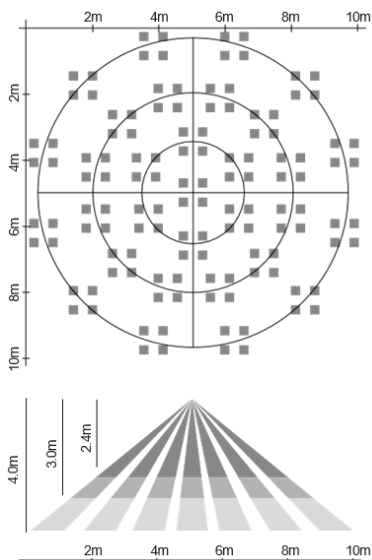

גלאי תנועה תקרתי DPQ360 מדריך התקנה מקוצר

תאור כללי

DPQ360 הינו גלאי תנועה תקרתי אינפרה-אדום פסיבי.

מגשרים ומפסקים

לאחר פתיחת הגלאי, קבע את המגשרים (ג'מפרים) במצב המתואר בציור 1 (התקנה ללא נגדי סוף קו):

ציור 1: קביעת מגשרים

התקנה וחיבורים

התקן את הגלאי בתקרה.

חבר בין הגלאי לבין מערכת האזעקה לפי ציור 2 – לפי האופציה הדרושה. שים לב לקביעת המגשרים! מספרי האזור 7 ו-8 הינם לצרכי הדוגמה בלבד.

עם נגדי סוף קו

ללא נגדי סוף קו – שני אזורים

ציור 2: חיבורים

תכנות מערכת Force לתצורת התקנה עם נגדי סוף קו:

1. אזור אזהקה מוגן סוף קו.
2. נגדי סוף קו.
3. ערך נגד סוף קו – 10K (הערך בתכנות =100. מגיע כברירת מחדל)

תחומי כיסוי

מפרט טכני

מהירות מטרה: 0.3 עד 3 מטר לשנייה	כללי: גלאי תנועה תקרתי אינפרה אדום פסיבי
מידות: 108 x 108 x 31 מ"מ	חיישן: ארבעה אלמנט
חומר: 2.5 מ"מ ASA	אזורי גילוי: 124
טמפרטורת עבודה: -20°C +55°C	גובה התקנה: 2.4 עד 4.0 מטר
טמפרטורת אחסון: -30°C +60°C	מתח עבודה: 9-15VDC (נומינאלי – 12V)
לחות מקסימלית: 95% ללא עיבוי	צריכת זרם: מקסימום 15mA
משקל גלאי: 90 גרם	מונה פולסים: 1/2
משקל גלאי באריזה: 115 גרם	זמן חימום: עד 60 שניות
	זמן אזהקה: 2 שניות >