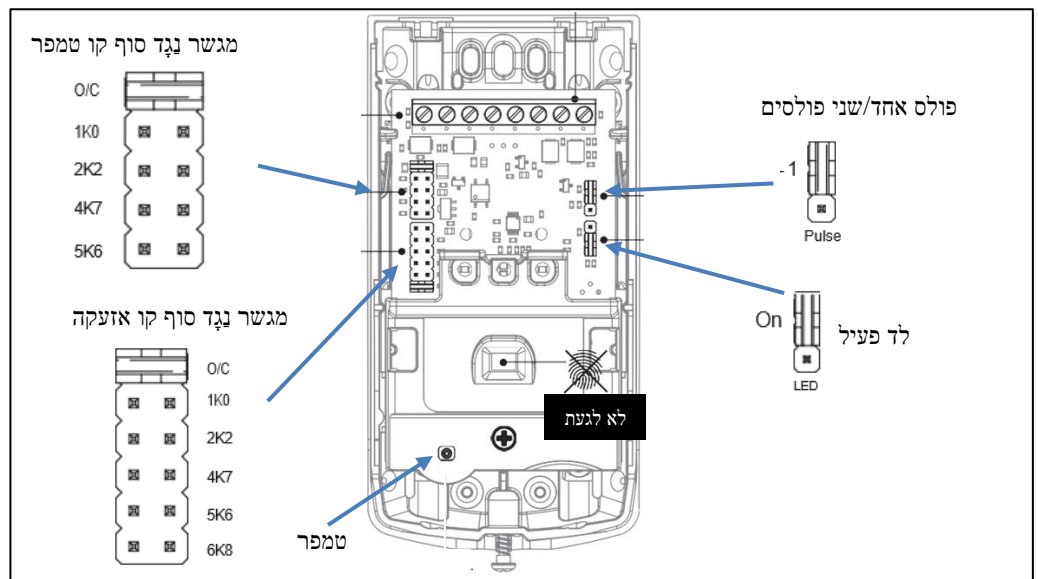

גלאי תנועה אינפרה-אדום פסיבי DPS320

הוראות התקנה מדריך מקוצר

תאור כללי

DPS320 הינו גלאי תנועה אינפרה-אדום פסיבי.

מגשרים

לאחר פתיחת הגלאי, וודא שהמגשרים (ג'מפרים) במצב המתואר בציור 1 (התקנה ללא נגדי סוף קו):

ציור 1: קביעת מגשרים

התקנה וחיבורים

התקן את הגלאי בגובה שבין 1.8 מטר ל-3.1 מטר.

חבר בין הגלאי לבין מערכת האזעקה לפי ציור 2 – לפי האופציה הדרושה. שים לב לקביעת המגשרים! מספרי האזור 7 ו-8 הינם לצרכי הדוגמה בלבד.

עם נגדי סוף

ללא נגדי סוף קו – שני אזורים

ציור 2: חיבורים

תכנות מערכת Force לתצורת התקנה עם נגדי סוף קו

1. אזור אזהקה מוגן סוף קו.
2. נגדי סוף קו.
3. ערך נגד סוף קו – 10K (הערך בתכנות =100. מגיע כברירת מחדל)

מפרט טכני

כללי: גלאי תנועה אינפרה אדום פסיבי	זמן אזהקה: 2 שניות >
חיישן: אלמנט כפול	מהירות מטרה: 0.3 עד 3 מטר לשנייה
טווח גילוי: 15 מטר	מידות: 60 x 97 x 40 מ"מ
אזורי גילוי: 68	חומר: 2.5 מ"מ ASA
גובה התקנה: 2.0 עד 2.2 מטר	טמפרטורת עבודה: -20°C-+55°C
מתח עבודה: 9-15VDC (נומינאלי – 12V)	טמפרטורת אחסון: -35°C-+60°C
צריכת זרם: מקסימום 15mA	לחות מקסימלית: 95% ללא עיבוי
מונה פולסים: 1/2	משקל גלאי: 80 גרם
זמן חימום: עד 60 שניות	משקל גלאי באריזה: 95 גרם