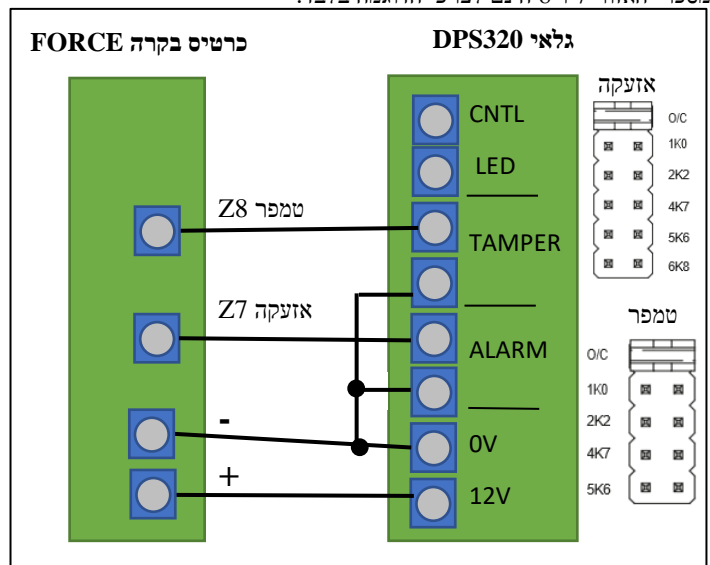

גלאי תנועה אינפרה-אדום פסיבי DPS320

הוראות התקנה מדריך מקוצר

תאור כללי

DPS320 הינו גלאי תנועה אינפרה-אדום פסיבי.

מגשרים

לאחר פתיחת הגלאי, וודא שהמגשרים (ג'מפרים) במצב המתואר בציור 1 (התקנה ללא נגדי סוף קו):

ציור 1: קביעת מגשרים

התקנה וחיבורים

התקן את הגלאי בגובה שבין 1.8 מטר ל-3.1 מטר.

חבר בין הגלאי לבין מערכת האזעקה לפי ציור 2 – לפי האופציה הדרושה. שים לב לקביעת המגשרים! מספרי האזור 7 ו-8 הינם לצרכי הדוגמה בלבד.

עם נגדי סוף

ללא נגדי סוף קו – שני אזורים

ציור 2: חיבורים

תכנות מערכת Force לתצורת התקנה עם נגדי סוף קו

1. אזור אזהקה מוגן סוף קו.
2. נגדי סוף קו.
3. ערך נגד סוף קו – 10K (הערך בתכנות =100. מגיע כברירת מחדל)

מפרט טכני

כללי: גלאי תנועה אינפרה אדום פסיבי	זמן אזהקה: 2 שניות >
חיישן: אלמנט כפול	מהירות מטרה: 0.3 עד 3 מטר לשנייה
טווח גילוי: 15 מטר	מידות: 60 x 97 x 40 מ"מ
אזורי גילוי: 68	חומר: 2.5 מ"מ ASA
גובה התקנה: 2.0 עד 2.2 מטר	טמפרטורת עבודה: -20°C-+55°C
מתח עבודה: 9-15VDC (נומינאלי – 12V)	טמפרטורת אחסון: -35°C-+60°C
צריכת זרם: מקסימום 15mA	לחות מקסימלית: 95% ללא עיבוי
מונה פולסים: 1/2	משקל גלאי: 80 גרם
זמן חימום: עד 60 שניות	משקל גלאי באריזה: 95 גרם