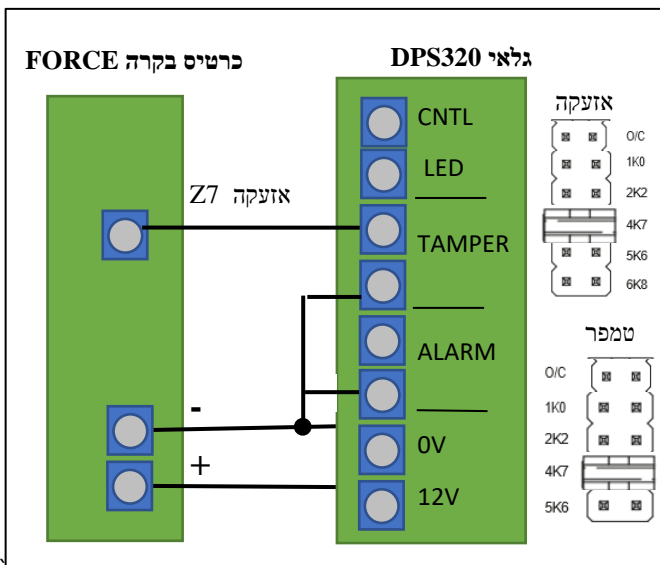

גלאי תנועה אינפרה-אדום פסיבי DPS320

הוראות התקנה מדריך מקוצר

תאור כללי

DPS320 הינו גלאי תנועה אינפרה-אדום פסיבי.

מגשרים

לאחר פתיחת הגלאי, וודא שהמגשרים (ג'מפרים) במצב המתואר בציור 1 (התקנה ללא נגדי סוף קו):

ציור 1: קביעת מגשרים

התקנה וחיבורים

התקן את הגלאי בגובה שבין 1.8 מטר ל-3.1 מטר.

חבר בין הגלאי לבין מערכת האזעקה לפי ציור 2 – לפי האופציה הדרושה. שים לב לקביעת המגשרים! מספרי האזור 7 ו-8 הינם לצרכי הדוגמה בלבד.

עם נגדי סוף

ללא נגדי סוף קו – שני אזורים

ציור 2: חיבורים

תכנות מערכת Force לתצורת התקנה עם נגדי סוף קו

1. אזור אזהקה מוגן סוף קו.
2. נגדי סוף קו.
3. ערך נגד סוף קו – 10K (הערך בתכנות =100. מגיע כברירת מחדל)

מפרט טכני

כללי: גלאי תנועה אינפרה אדום פסיבי	זמן אזהקה: 2 שניות >
חיישן: אלמנט כפול	מהירות מטרה: 0.3 עד 3 מטר לשנייה
טווח גילוי: 15 מטר	מידות: 60 x 97 x 40 מ"מ
אזורי גילוי: 68	חומר: 2.5 מ"מ ASA
גובה התקנה: 2.0 עד 2.2 מטר	טמפרטורת עבודה: -20°C-+55°C
מתח עבודה: 9-15VDC (נומינאלי – 12V)	טמפרטורת אחסון: -35°C-+60°C
צריכת זרם: מקסימום 15mA	לחות מקסימלית: 95% ללא עיבוי
מונה פולסים: 1/2	משקל גלאי: 80 גרם
זמן חימום: עד 60 שניות	משקל גלאי באריזה: 95 גרם