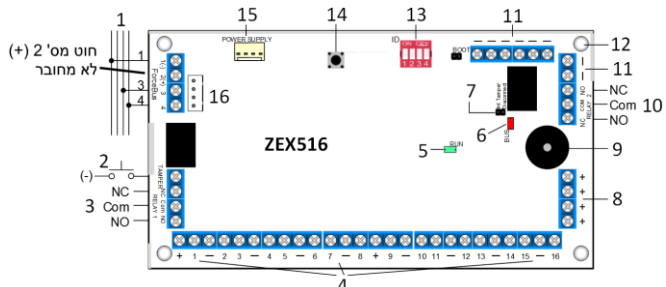

# ZEP332

יחידת הרחבה 32 אזורים  
למערכת תקן FORCE 1337

## הוראות התקנה

מצבי מפסקי Dip-

מרחיבי 16 אזורים ZEX516

9	זמזום איתור המרחיב	1	חיבור ל-Bus. אין לחבר את החוט (+)
10	יציאת ממסר (מס' 2)	2	כניסת מפסק הגנה (טמפר') חיבורי
11	חיבורי מינוס (-)	3	יציאת ממסר (מס' 1)
12	חורי התקנה	4	חיבורי 16 אזורים ומתח
13	מפסק Dip לקביעת מס' המרחיב	5	נורית RUN
14	מפסק הגנת (טמפר') קופסת המרחיב	6	נורית Bus
15	מחבר לספק כח PSC604	7	ג'מפר ביטול טמפר מרחיב
16	מחבר ללוח מקשים טכנאי	8	חיבורי פלוס (+)

ZEP332 הינה יחידת הרחבת אזורים ממוגנת, המאפשרת הוספת 32 אזורים קווים למערכת האזעקה התקנית **FORCE 1337**. היחידה מורכבת משני מרחיבי 16 אזורים קווים ZEX516 וספק כח עם חיוויים PSC604, ומסופקת בקופסה ממוגנת תקנית. ניתן לחבר עד 4 יחידות ZEP332 למערכת אחת.

### כל מרחיב חיצוני של מערכת תקן חייב להיות מותקן בקופסה תקנית.

יחידת ההרחבה ZEP332 כוללת את המוצרים הבאים:

- 2 מרחיבי ZEX516, 16 אזורים כל אחד.
  - ספק כח 2A/50W
  - מודול PSC604 לחיוויים על מתח רשת ומצב סוללת הגיבוי (היחידה מסופקת ללא הסוללה).
  - מפסק הגנה ('טמפר') על הקופסה
  - מגן נגד התחשמלות
  - גלאי זעזועים
  - קיט נגדי סוף קו
  - מנעול תקני לקופסה
- מידע על חיבור ותכונות האזורים, ראה במדריך למתקין של **FORCE 1337** (מק"ט 4410495).