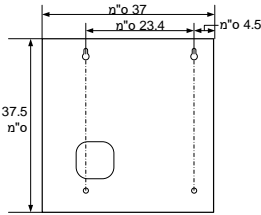

- אין להתקין את המודול חשוף לאור שמש ישיר או בסמוך למקור חום.

איך להתקין ולחבר את ה-ZEP332

פעל ע"פ ההנחיות הבאות.

1. קבע את מספרי ה-ID של מרחיבי ה-ZEX516, באמצעות מפסקי ה-Dip (מס' 13 באיור בתחילת המדריך). ראה שרטוט המפסקים והמספרים בתחילת המדריך.
2. העבר את חוטי האזורים, החשמל וה-Bus דרך פתח החיווט.
3. תלה את הקופסה עם ברגי ג'מבו 8 מ"מ (לא מסופקים).
4. וודא חיבור למתח רשת.

חיבור למתח רשת יעשה ע"י חשמלאי מוסמך בלבד.

5. חבר את חיווט האזורים לכניסות האזורים.
6. חבר את חוטי ה-Bus לחיבור ForceBus.

אין לחבר את חוט הפלוס (מס' 2).

7. הגדר את שני ה-ZEX516 בלוח הבקרה.
8. סגור את המכסה.
9. בדוק את היחידה.

נוריות

ל-ZEX516 שתי נוריות, המפורטות להלן:

נורית	מהבהבת	כבויה	דולקת קבוע
RUN	המרחיב תקין	תקלת מתח	-
BUS	מתבצעת תקשורת	תקלת חיבור ל-Bus	המרחיב לא מוגדר בלוח הבקרה

מידע להזמנות

- יחידת הרכבה ZEP332: מק"ט 8032022